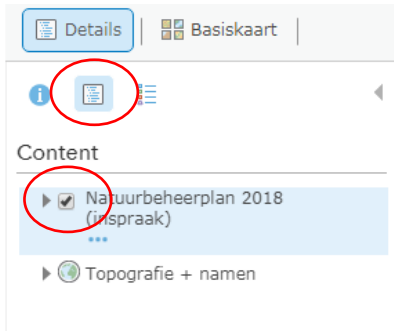

## Leefgebied openstelling 2018

Om in te zoomen op uw eigen percelen gaat u naar:

<https://fryslan.maps.arcgis.com/home/webmap/viewer.html?webmap=f71616d6de3b435bb0c69d108effb7a5>

1. Klik bij **context** op natuurbeheerplan 2018

2. Vink hier de verschillende leefgebieden aan of uit

- Open grasland
- Natte dooradering